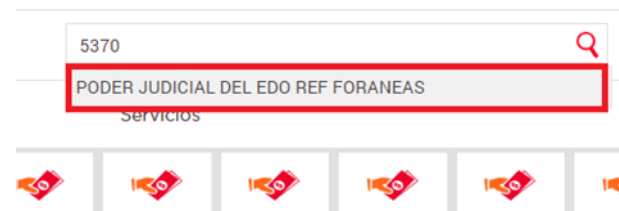

PODER JUDICIAL  
SAN LUIS POTOSÍ

**Paso 1:** Ingresa a tu banca electrónica.

**Paso 2:** Ingresa a la opción pagos y después al concepto Más Pagos

**Paso 3:** Selecciona la cuenta de retiro

**Paso 4:** Escribe en el buscador el número de empresa

Aparecerá el servicio PODER JUDICIAL DEL EDO REF FORANEAS.

Seleccionalo.

**Paso 5:** Escribe la línea de captura y el importe de tu depósito referenciado.

**Paso 6:** Selecciona CONTINUAR

**Paso 7:** Para el pago de los servicios da click